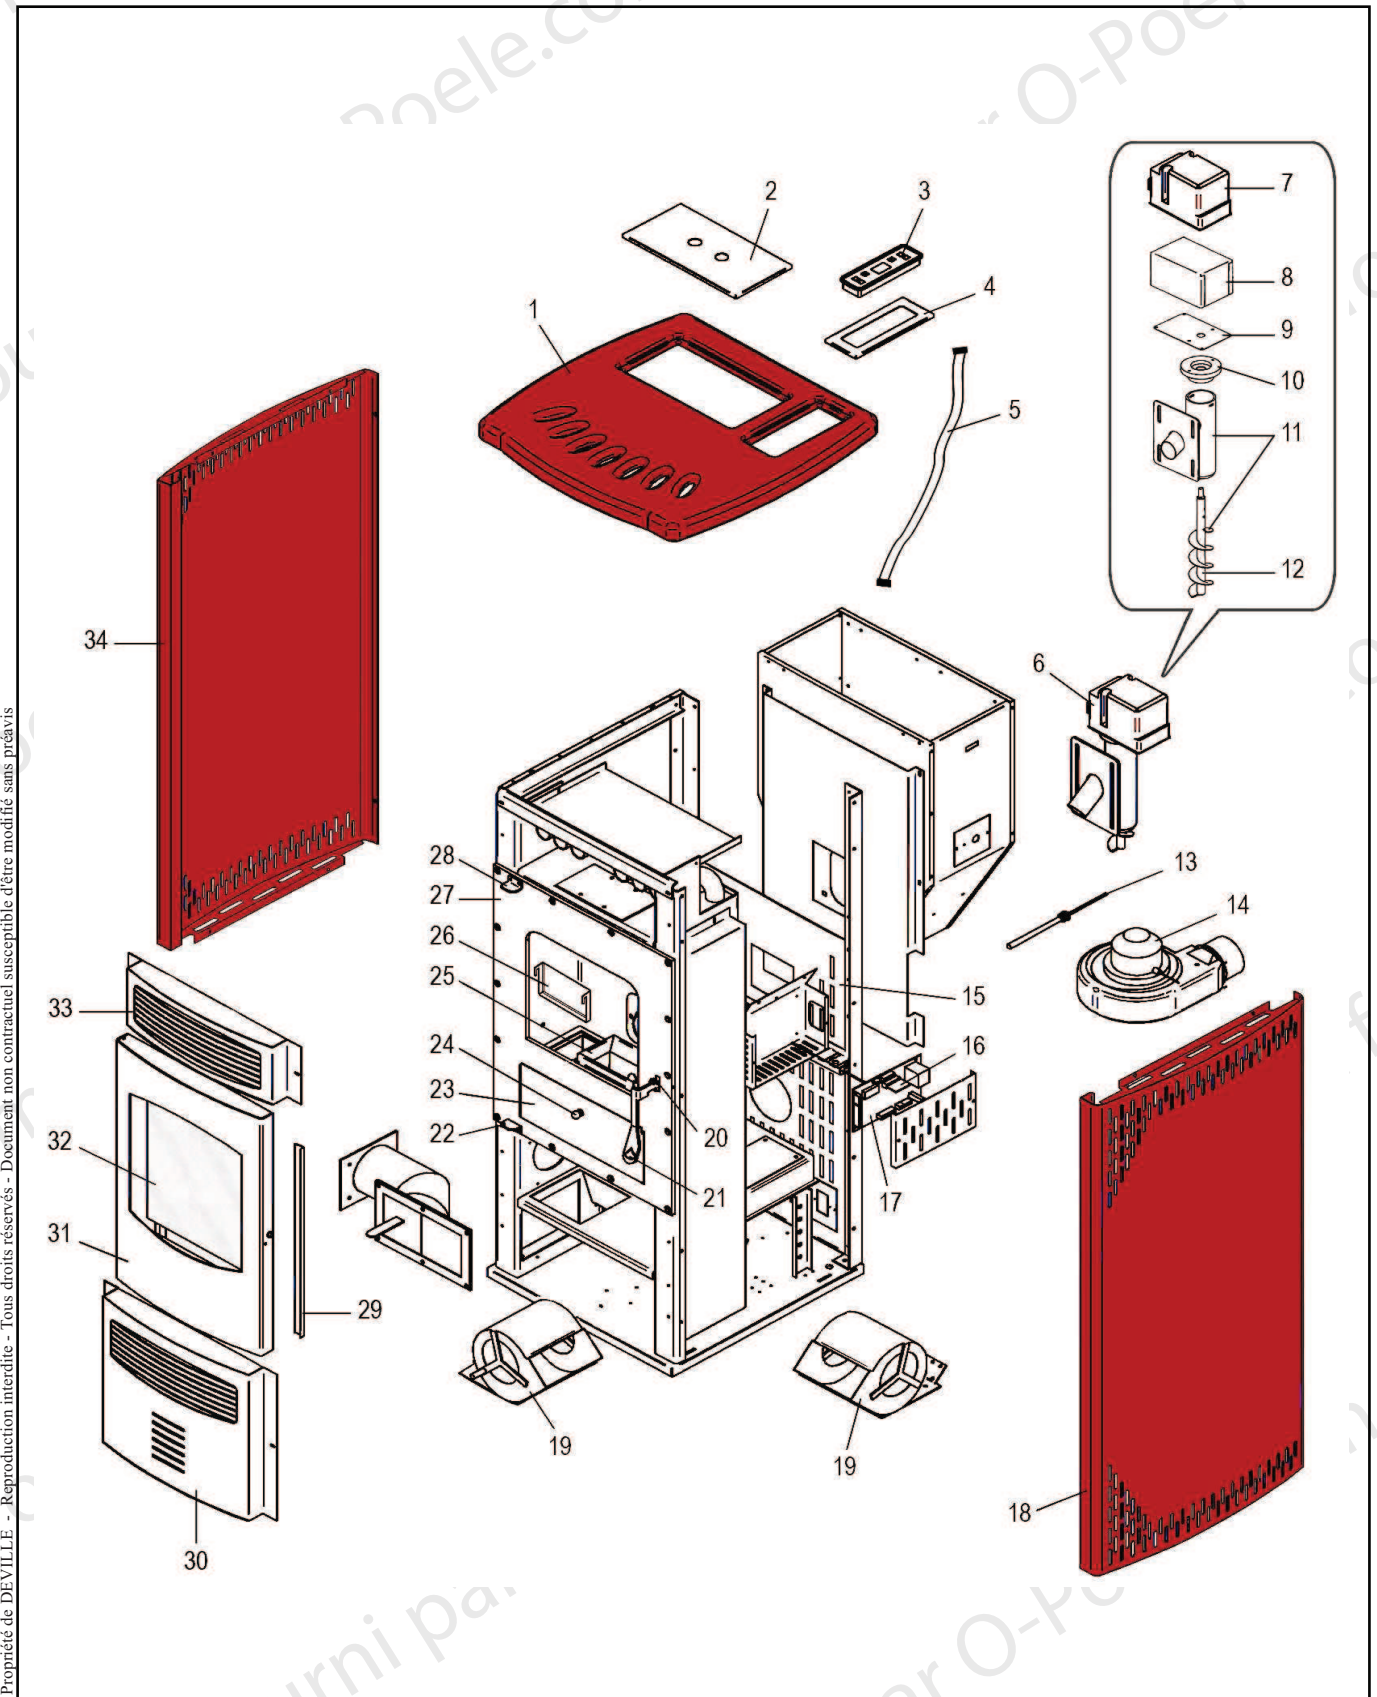

**POELE A GRANULES DE BOIS KERDONIS
ROUGE C07742.03-DA-A**

Propriété de DEVILLE - Tous droits réservés - Document non contractuel susceptible d'être modifié sans préavis

Eclaté
**POELE A GRANULES DE BOIS KERDONIS
 ROUGE C07742.03-DA-A**

REP.	DESIGNATION	REF. PIECE	1ère URG	REP.	DESIGNATION	REF. PIECE	1ère URG
1	Couvercle céramique rouge	D0026490		33	Façade supérieure	D0026514	
2	Couvercle de trémie	D0026491		34	Panneau latéral gauche rouge	D0026515	
3	Afficheur	D0026492		-	Interrupteur + prise + fusible	D0026516	
4	Support afficheur	D0026493		-	Sonde de température	D0026517	X
5	Nappe d'afficheur	D0026520		-	Sonde de fumée	D0026473	X
6	Alimentation complète	D0026080	X	-	Câble d'alimentation	D0026518	
7	Ens. filerie + capot	D0026779		-	Câble d'alimentation vis sans fin	D0026519	
8	Motoréducteur	D0026179	X	-	Joint de porte - Ø10 - Noir	D0026521	X
9	Flasque de motoréducteur	D0026429		-	Joint de vitre - 8x3 - Noir	D0026522	X
10	Embase	D0026412		-	Pied réglable (4)	D0026499	
11	Ens. corps	D0026812		-	Télécommande	D0026449	
12	Vis sans fin	D0026413	X				
13	Bougie d'allumage	D0026495	X				
14	Extracteur de fumée + condensateur	D0026496	X				
15	Tôle arrière	D0026497					
16	Thermostat + pile	D0026498	X				
17	Carte électronique complète	D0026524	X				
18	Panneau latéral droit rouge	D0026500					
19	Ventilateur + condensateur (2)	D0026501	X				
20	Axe de poignée de porte	D0026502					
21	Poignée de porte	D0026503					
22	Charnière inférieure de porte	D0026504					
23	Cendrier	D0026505					
24	Poignée de cendrier	D0026506					
25	Creuset	D0026507	X				
26	Tôle intérieure de creuset	D0026679					
27	Contre-porte	D0026508					
28	Charnière supérieure de porte	D0026509					
29	Presse-verre (2)	D0026510					
30	Façade inférieure	D0026511					
31	Porte	D0026512					
32	Verre de porte	D0026513	X				